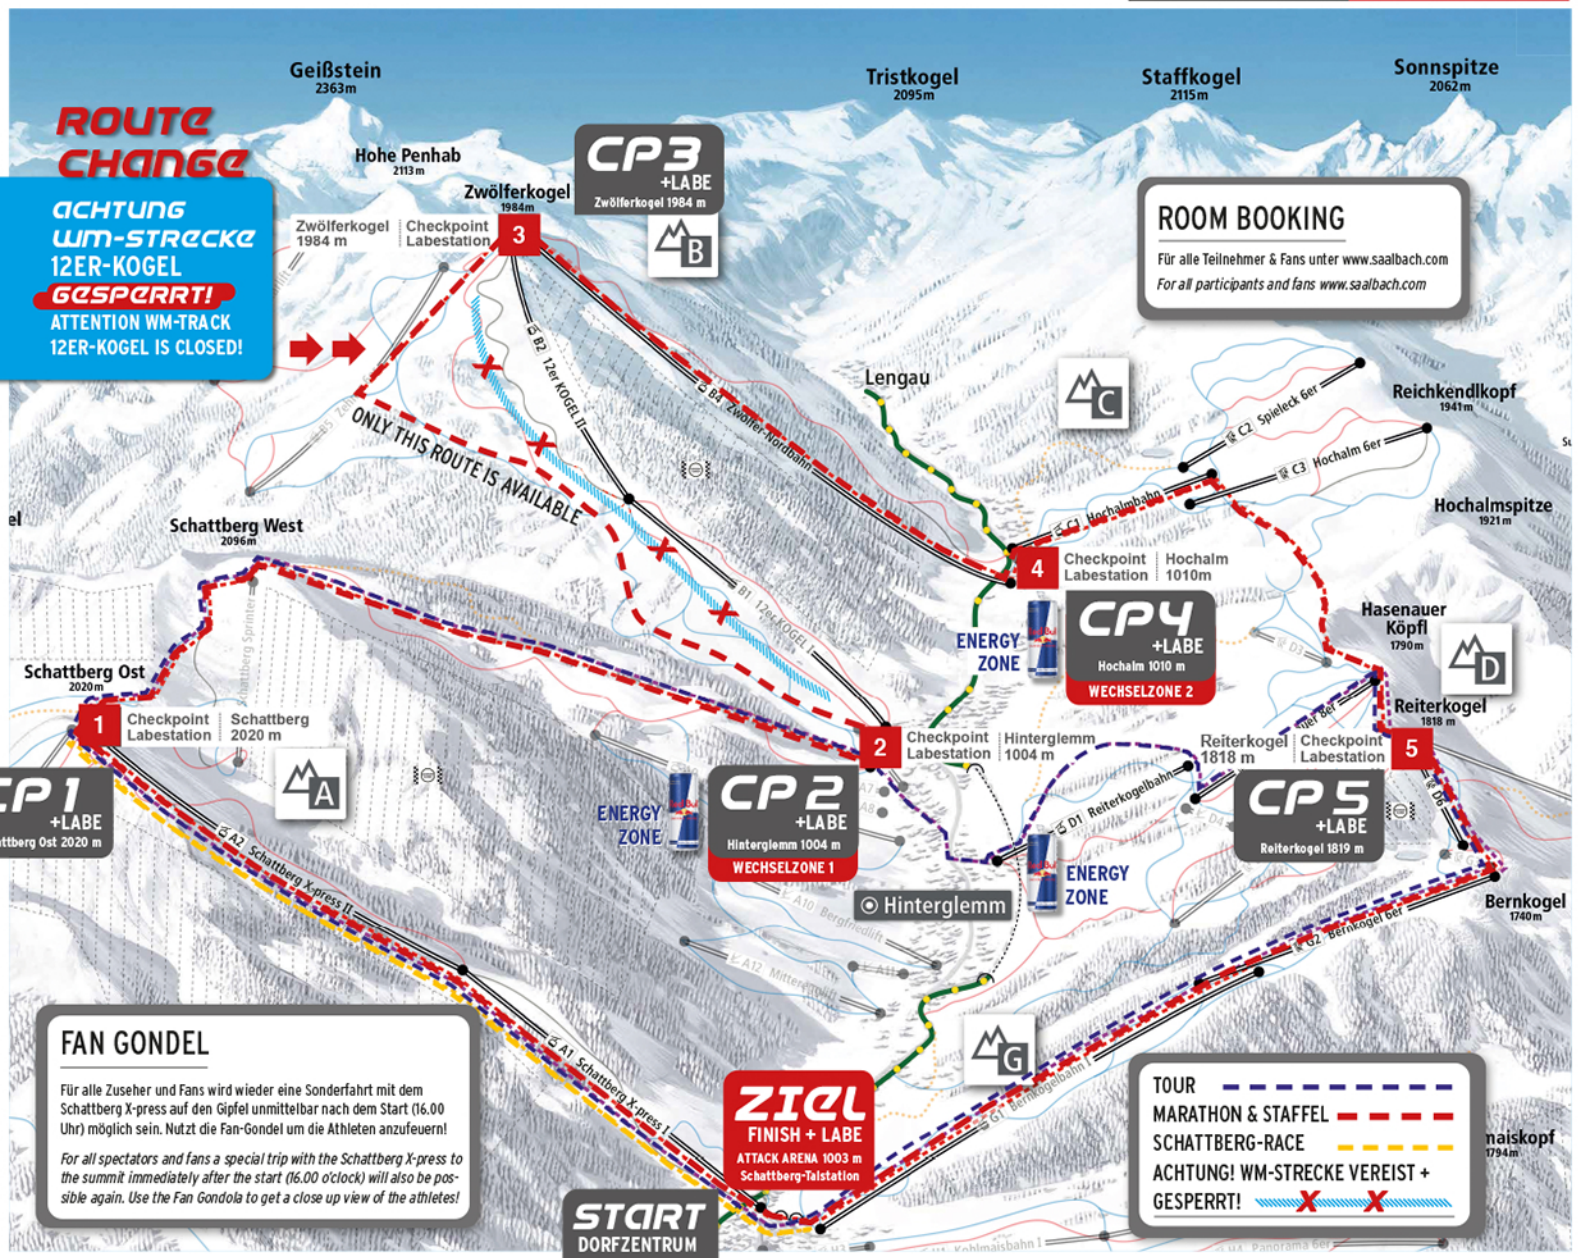

ROUTE CHANGE

ACHTUNG WM-STRECKE 12ER-KOGEL GESPERRT!
ATTENTION WM-TRACK 12ER-KOGEL IS CLOSED!

ROOM BOOKING

Für alle Teilnehmer & Fans unter www.saalbach.com
 For all participants and fans www.saalbach.com

CP1
+LABE
Schattberg Ost 2020 m

A

CP3
+LABE
Zwölferkogel 1984 m

B

C

CP4
+LABE
Hochalm 1010 m
WECHSELZONE 2

D

CP2
+LABE
Hinterglemm 1004 m
WECHSELZONE 1

CP5
+LABE
Reiterkogel 1818 m

G

ZIEL
FINISH + LABE
ATTACK ARENA 1003 m
Schattberg-Talstation

START
DORFZENTRUM
Saalbach 1003 m

TOUR - - - - -
MARATHON & STAFFEL - - - - -
SCHATTBERG-RACE - - - - -
ACHTUNG! WM-STRECKE VEREIST + GESPERRT! X X

naiskogel
1794m

FAN GONDEL

Für alle Zuseher und Fans wird wieder eine Sonderfahrt mit dem Schattberg X-press auf den Gipfel unmittelbar nach dem Start (16.00 Uhr) möglich sein. Nutzt die Fan-Gondel um die Athleten anzufeuern!
 For all spectators and fans a special trip with the Schattberg X-press to the summit immediately after the start (16.00 o'clock) will also be possible again. Use the Fan Gondola to get a close up view of the athletes!